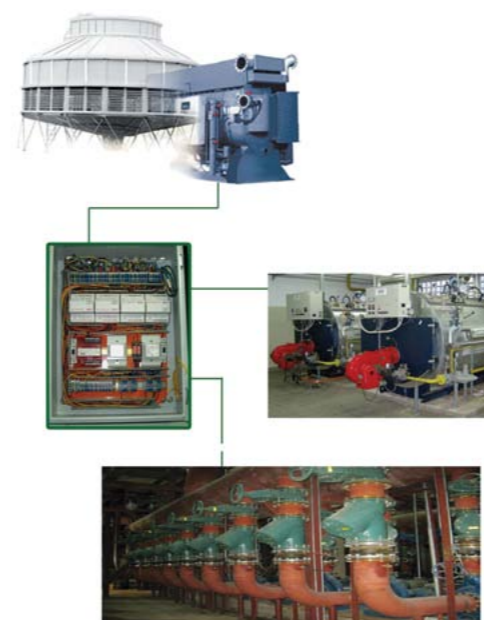

SpaceLynk
Bacnet to KNX Controller

Occupancy Sensor

سیستم های کنترل و مانیتورینگ موتورخانه

مدیریت و مانیتورینگ بویلرها و چیلرها
مدیریت و مانیتورینگ پمپ های سیرکولاسیون
کنترل و مانیتورینگ منابع آب گرم بهداشتی و پمپ های خطی
کنترل و مانیتورینگ برج های خنک کننده و پمپ های مربوطه
مانیتورینگ منابع انبساط باز یا بسته
مانیتورینگ و کنترل تانک ذخیره آب مصرفی
مانیتورینگ بوستر پمپ های آب رسانی و آتش نشانی
کنترل و مانیتورینگ انواع مبدل های آب گرم
مدیریت مصرف انرژی با استفاده از سنسورهای دمای بیرونی
مانیتورینگ انرژی مصرفی
مانیتورینگ مصرف آب سرد و گرم واحدهای مسکونی