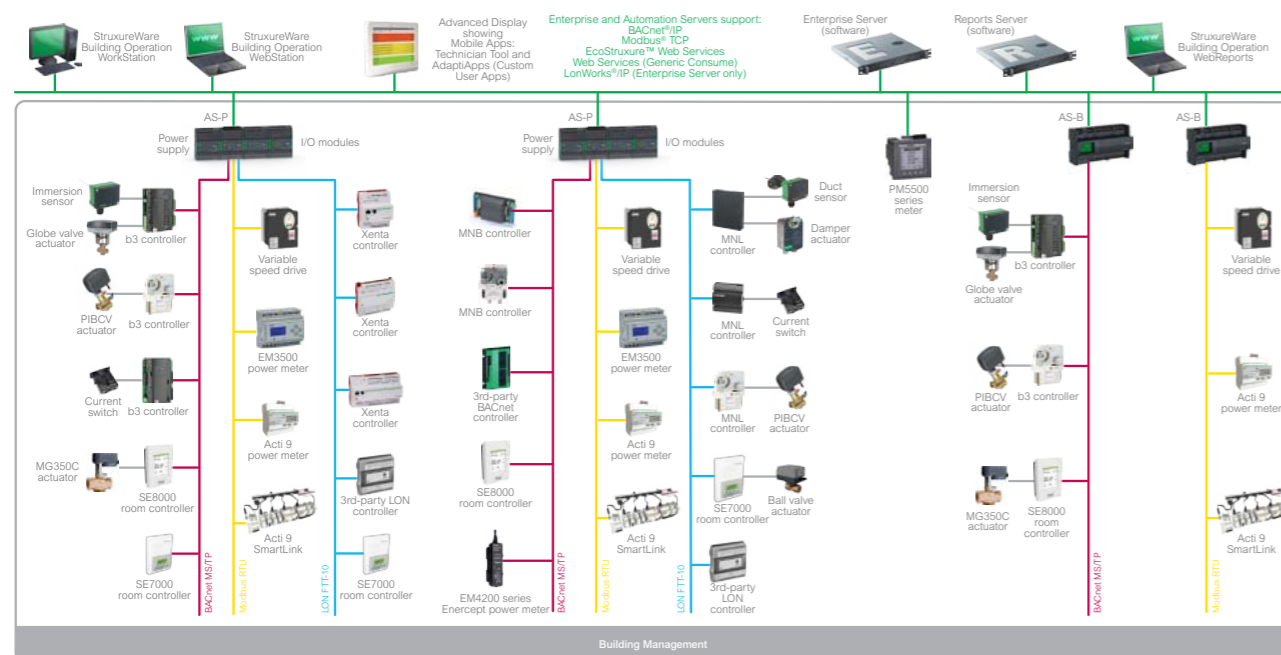

Guest Room Management System

Control From Anywhere

سیستم مدیریت هوشمند هتل (GRMS) هتل هوشمند خلق تجربه ای به یاد ماندنی

- مدیریت تجهیزات روشنایی (ماژول‌های کنترل دیجیتال و آنالوگ روشنایی، کنترل هوشمند پرده‌ها، قابلیت دیمری روشنایی)
- کنترل دمای سیستم سرمایش- گرمایش و تهویه مطبوع (کنترل فن کویل، کنترل دور فن، کنترل شیرهای برقی، سنسور رطوبت و ...)
- کنترل هوشمند پرده‌ها و کرکره‌ها
- قابلیت شخصی سازی نور و تهویه بر اساس هر مهمان
- ایجاد دسترسی به فضاهای خاص برای مهمانان ویژه
- مدیریت مولتی مدیا (یکپارچه سازی سیستم صوتی و تصویری)
- مدیریت پارکینگ برای میهمانان ویژه
- کنترل ورود و خروج هتل
- قابلیت اطلاع رسانی وقایع به مدیریت از طریق موبایل، SMS و ...
- کنترل یکپارچه از طریق پنل مرکزی لمسی

Hotel touch panels

Smart phone mobile app.

تجمیع سازی (Integration)

Enterprise Architecture: Multiple Automation Servers
Powered by StruxureWare™ Building Operation v1.9.1

هدف اصلی BMS تجمیع و عملکرد یکپارچه سیستم‌های زیر است:

- ۱) چیلرها
- ۲) بویلرها
- ۳) کتورهای هوشمند
- ۴) برق اضطراری (UPS)
- ۵) کنترل تردد
- ۶) پله برقی
- ۷) آسانسورها
- ۸) سیستم اعلان و اطفاء حریق
- ۹) دوربین‌های مدار بسته

این قابلیت در پروژه‌های گوناگون اداری، تجاری، مسکونی و بیمارستانی توسط متخصصان شرکت امیرکبیر انجام شده است