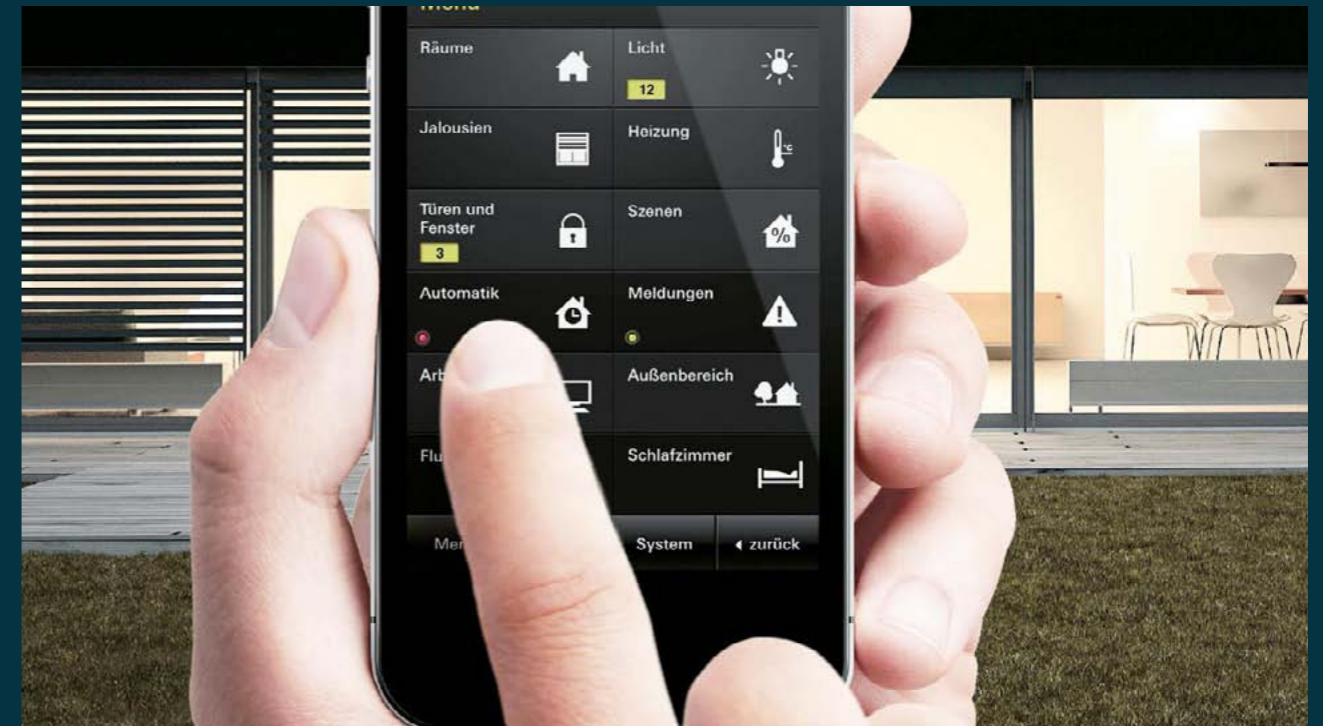

خانه ای از جنس آسایش (Domovea)

یکی از ویژگی‌هایی که شاید دلیل روی آوردن خیلی از افراد به سمت خانه‌های هوشمند باشد راحتی و آسایش نهفته در این خانه‌ها است. عملکرد خودکار و کنترل از راه دور، مدیریت زندگی و یا کار را برایمان آسان تر و دلپذیرتر می‌کند. Domovea به شما اجازه می‌دهد تا اتصال به WIFI بدون اتصال به اینترنت در محیط خانه و بواسطه اتصال به اینترنت، از راه دور خانه خود را کنترل کنید. شما می‌توانید با یک گوشی هوشمند، لپ‌تاپ و یا تبلت از هر کجای دنیا که باشید با خیالی راحت به مدیریت و کنترل امور خانه و یا محل کار خود بپردازید.

ابعاد کوچک در ازای تعداد کانال بیشتر

کمترین صدا در هنگام عملکرد

امکان کنترل دستی در هر کانال از روی عملگر

انواع سنسورها مانند سنسورهای حضور و حرکتی هوشمند سناریو پذیر

سنسورهای امنیتی مانند شکست شیشه، باز شو شیشه و ...

سنسور آب هوا شامل شدت نور (لوکس متر)، باد، رطوبت، دما و ...

The architecture of a KNX automation installation: flexibility and scalability

IOT

اینترنت اشیا به زبان ساده، ارتباط سنسورها و دستگاه ها با شبکه ای است که از طریق آن می توانند با یکدیگر و با کاربرانشان تعامل کنند.

اینترنت اشیا، که در زبان انگلیسی با مخفف IOT شناخته شده است، به طور کلی مدیریت بسیاری از چیزها، مانند اشیاء و وسایل پیرامون محیط که قابلیت اتصال به شبکه اینترنت را دارند، امکان پذیر می کند. با توجه به تعداد زیاد تجهیزات تحت IOT، کنترل تمامی تجهیزات برقی ساختمان اعم از روشنایی، دما، پرده و ... تحت سیستم KNX بعنوان یک شیء در IOT عملی می شود.