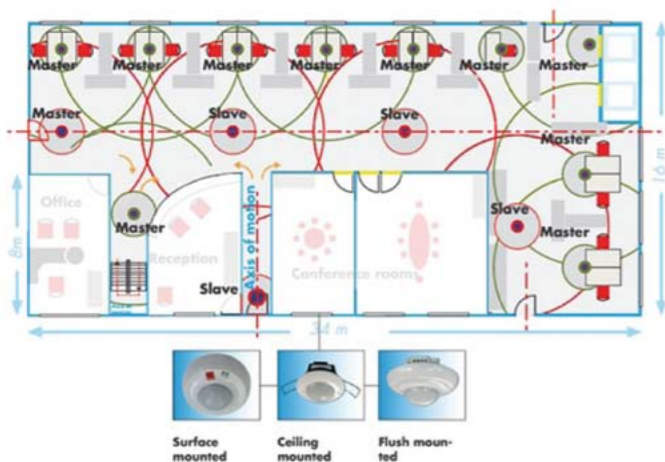

AS-P Automation Server

تجهیزات کنترل روشنایی

کنترل و مانیتورینگ سیستم‌های روشنایی بر اساس کنترلرهای قابل برنامه ریزی عملکرد بر اساس سنسور حضور و یا برنامه زمانی امکان ایجاد تعریف شرایط دستی و اتوماتیک عملکرد بر اساس سنسور شدت نور امکان کنترل و مدیریت هنگام عملکرد دیزل ژنراتور