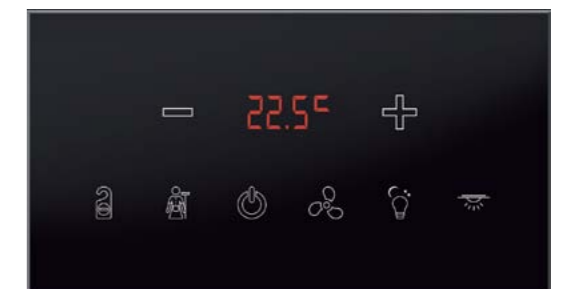

Hotel touch panels