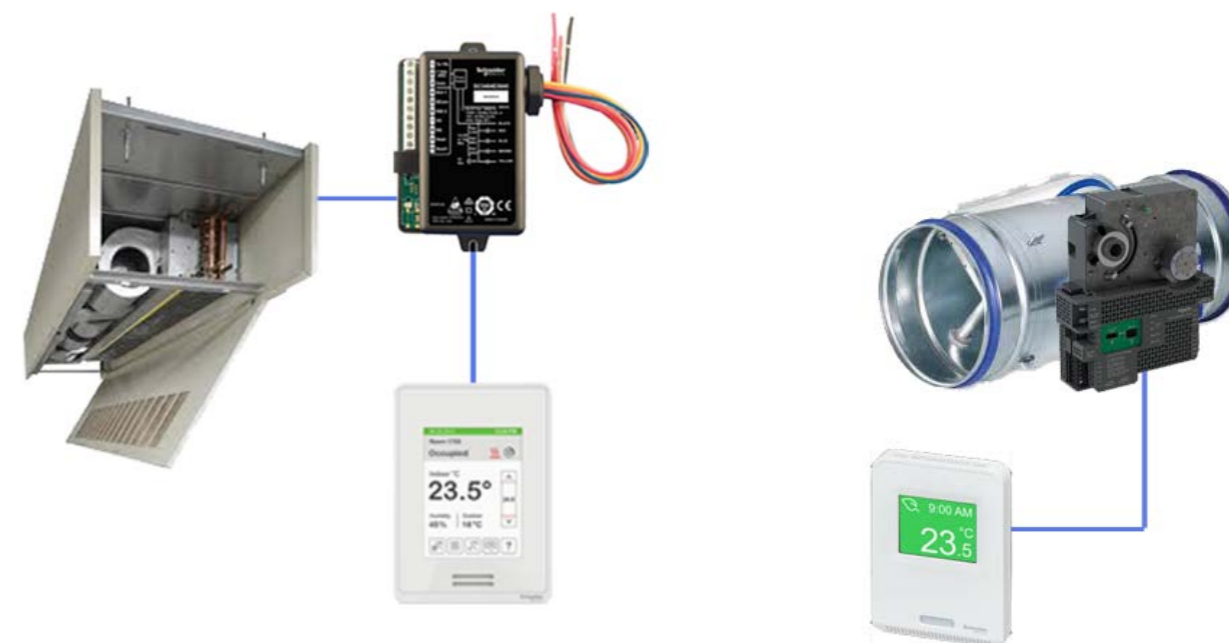

راهکارهای کنترلی

تجهیزات کنترلی و مانیتورینگ هواساز

قابلیت کنترل و مانیتورینگ کلیه پارامترهای هواساز با استفاده از کنترلرهای قابل برنامه ریزی کنترلرها با پروتکل Bacnet TCP/IP
 انواع سنسورهای دما، رطوبت، کیفیت، فلوی هوا، اختلاف فشار و...
 سوئیچ های اختلاف فشار هوا، حفاظت یخ زدگی و...
 محرک های الکتریکی دمپر از نوع تدریجی یا ON/OFF تجهیزات کنترلی و مانیتورینگ هواساز