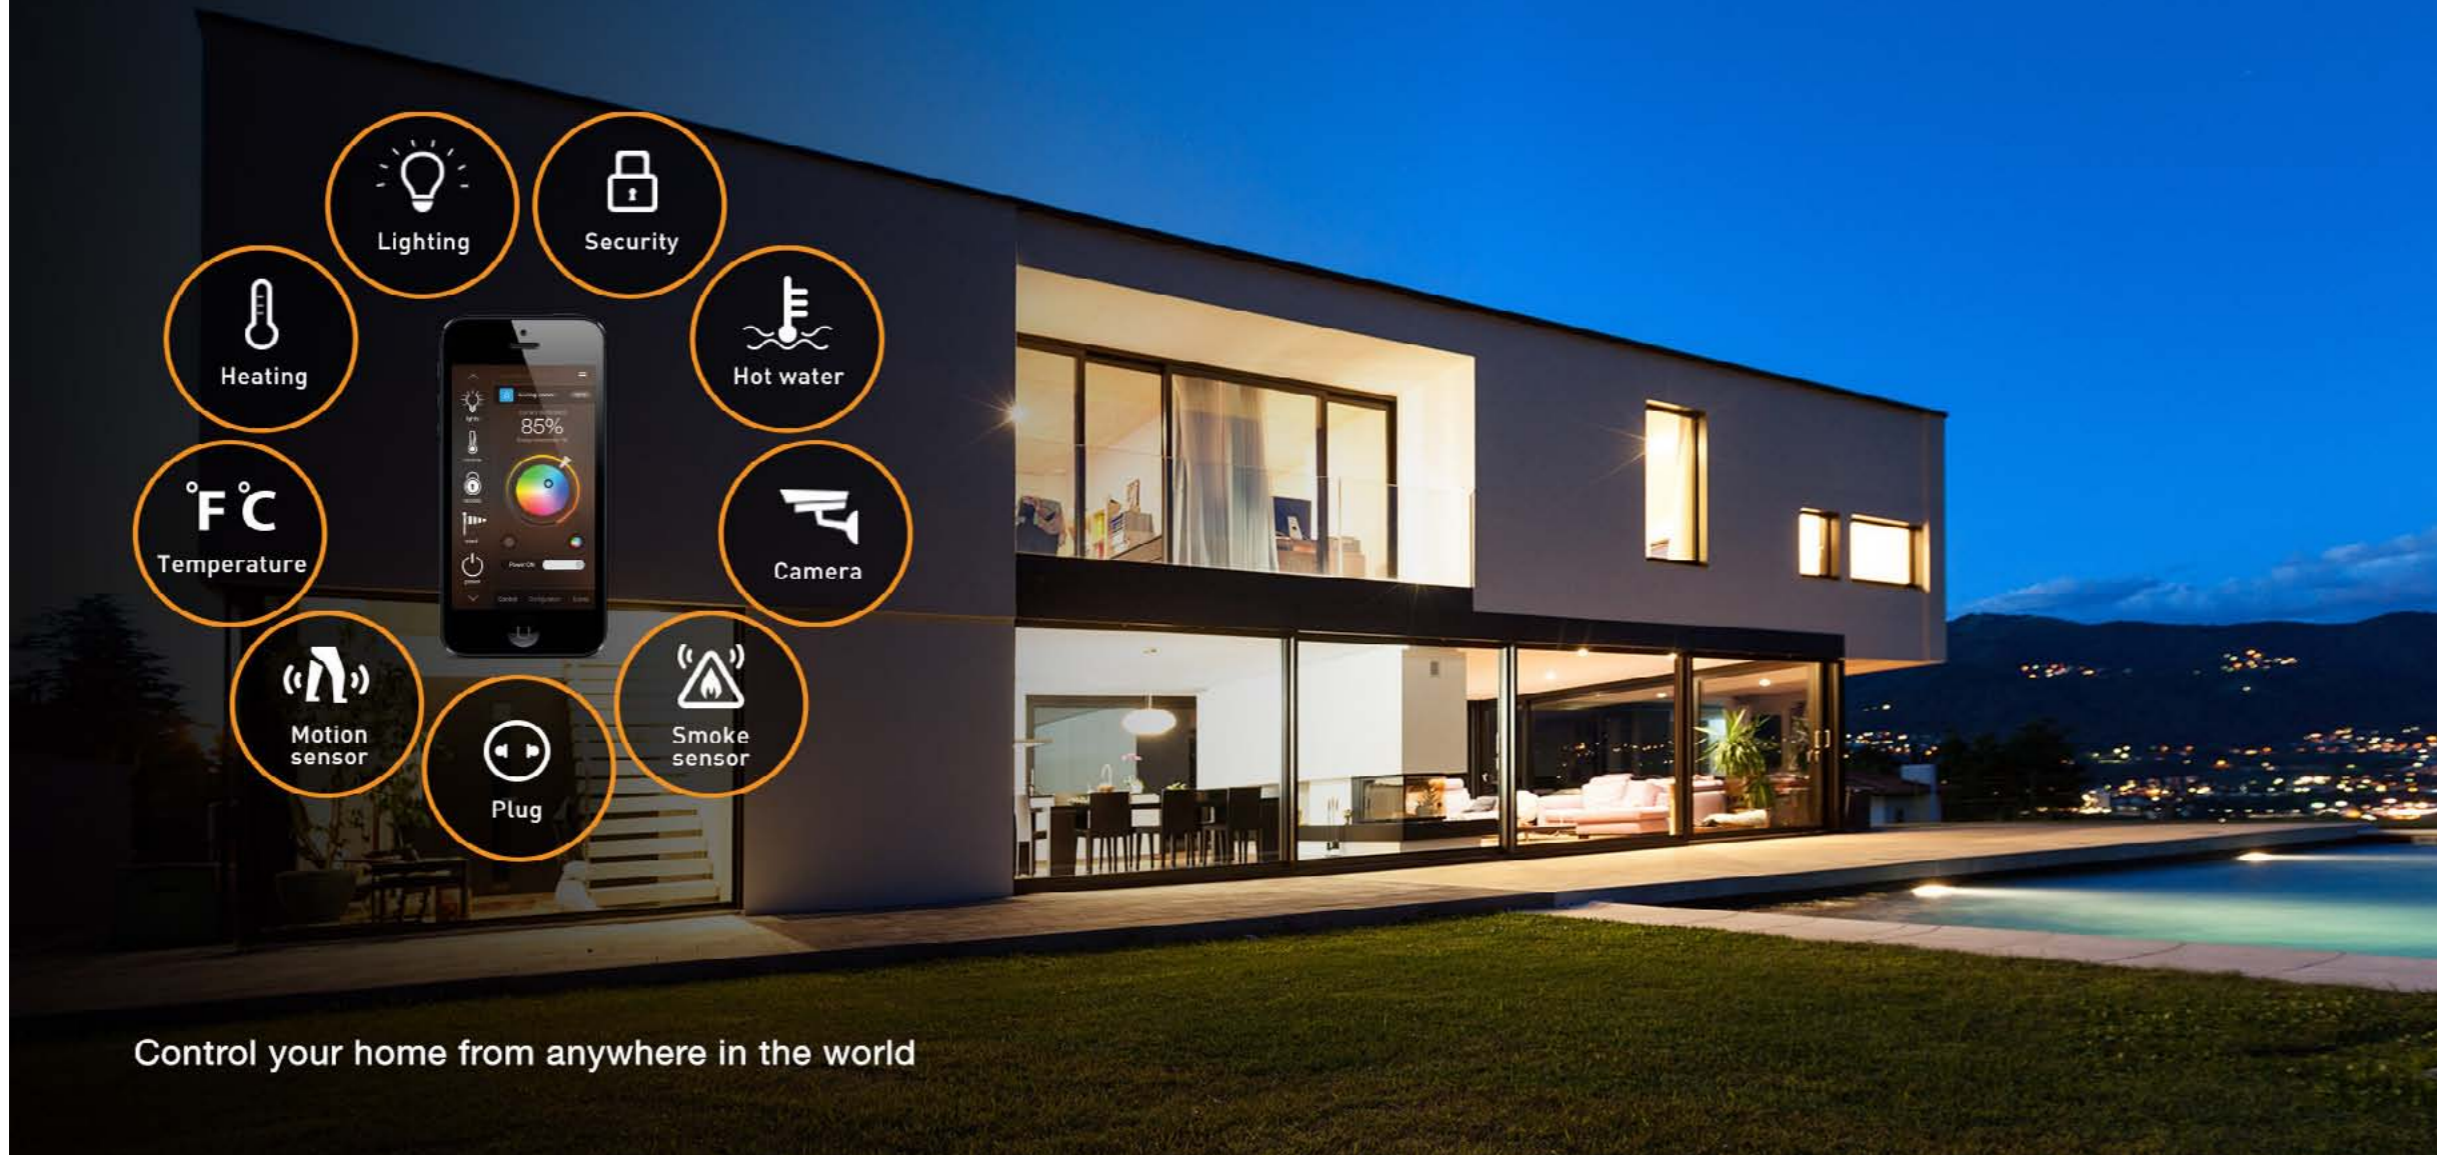

تجمیع سازی (Integration)

Enterprise Architecture: Multiple Automation Servers
Powered by StruxureWare™ Building Operation v1.9.1

هدف اصلی BMS تجمیع و عملکرد یکپارچه سیستم‌های زیر است:

۱) چیلرها
۲) بویلرها
۳) کتورهای هوشمند
۴) برق اضطراری (UPS)
۵) کنترل تردد
۶) پله برقی
۷) آسانسورها
۸) سیستم اعلان و اطفاء حریق
۹) دوربین‌های مدار بسته

این قابلیت در پروژه‌های گوناگون اداری، تجاری، مسکونی و بیمارستانی توسط متخصصان شرکت امیرکبیر انجام شده است