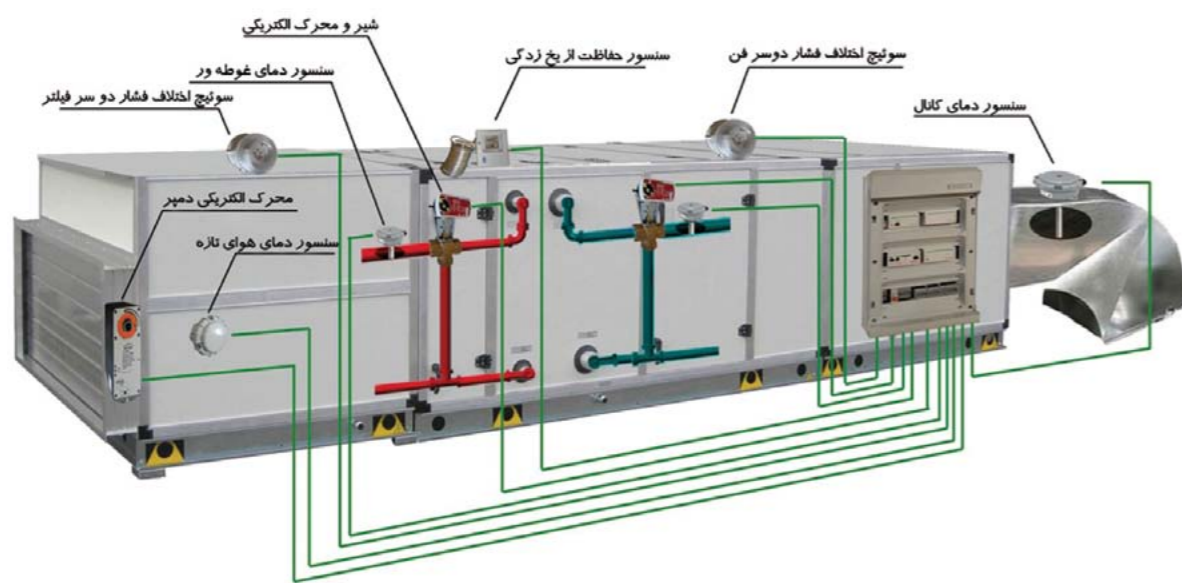

راهکارهای کنترلی

تجهیزات کنترلی و مانیتورینگ هواساز

قابلیت کنترل و مانیتورینگ کلیه پارامترهای هواساز با استفاده از کنترلرهای قابل برنامه ریزی کنترلرها با پروتکل Bacnet TCP/IP
 انواع سنسورهای دما، رطوبت، کیفیت، فلوی هوا، اختلاف فشار و...
 سوئیچ های اختلاف فشار هوا، حفاظت یخ زدگی و...
 محرک های الکتریکی دمپر از نوع تدریجی یا ON/OFF تجهیزات کنترلی و مانیتورینگ هواساز