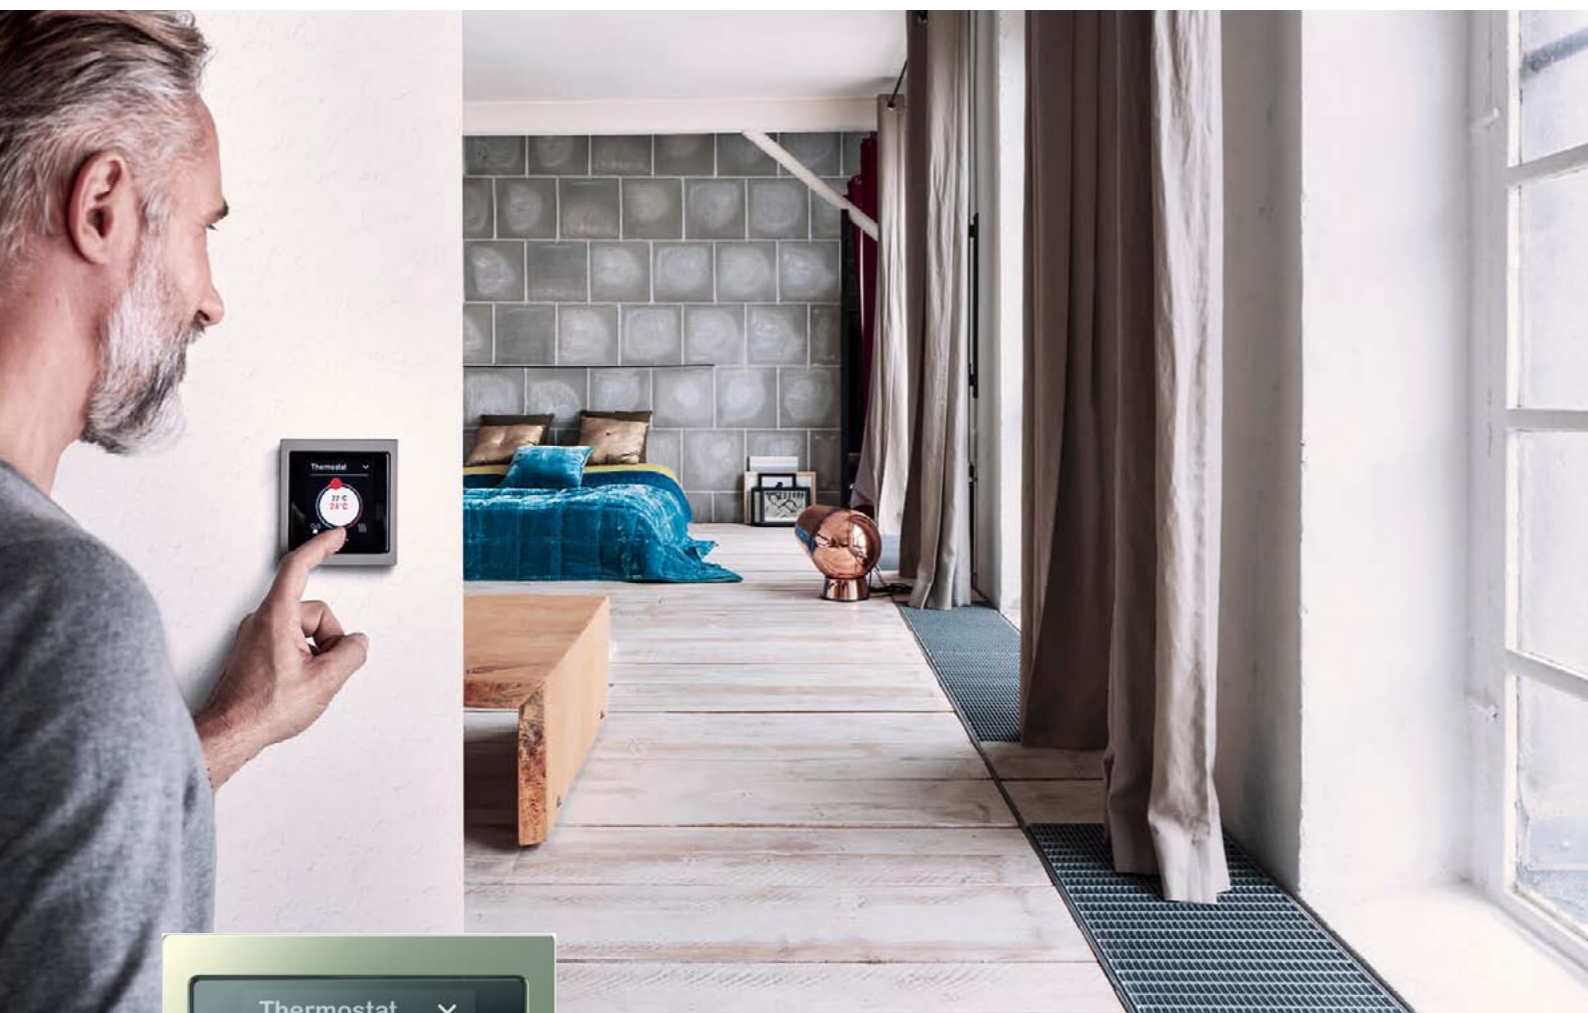

کلیدهای هوشمند اشنايدر کلید لمسی اشنايدر مدل Multi Touch Pro

سری جدید کلیدهای هوشمند اشنايدر با برخورداری از فناوری مدرن، ساخته شده از مواد طبیعی، قابلیت هماهنگ شدن با نور محیط و ضد آب و ضد ضربه بودن آن، برای کلیه فضاها مناسب بوده و با کنترل راحت، آسایش و ایمنی را به محیط خانه شما هدیه می‌کند.