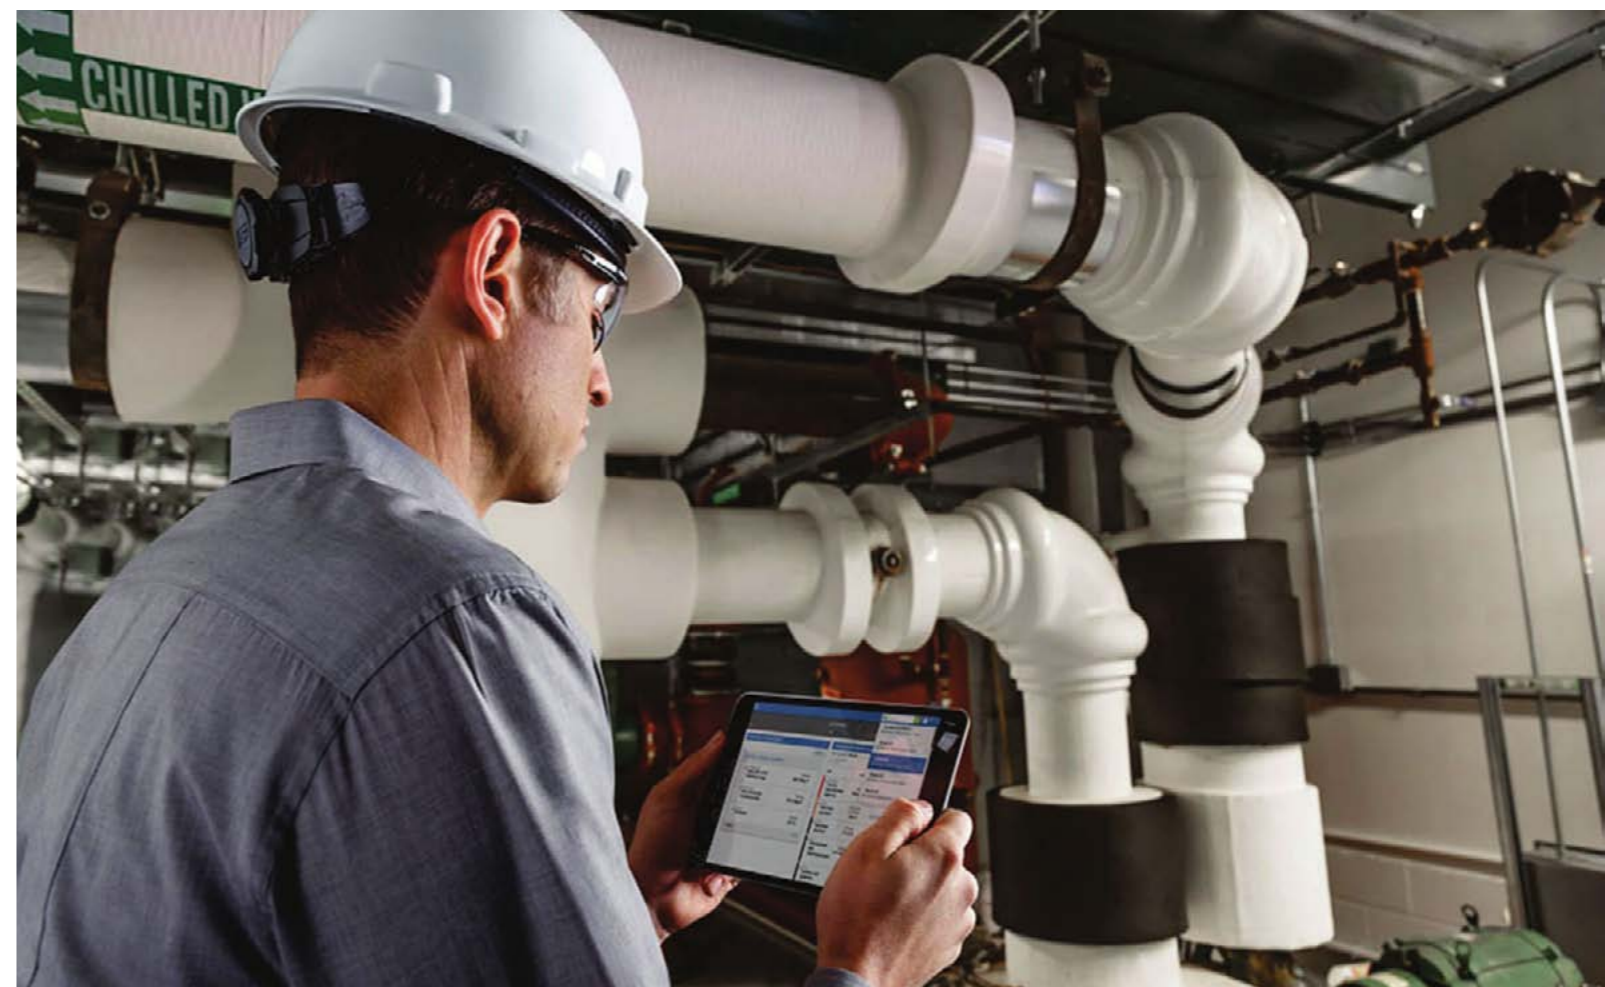

تجهیزات کنترل روشنایی

کنترل و مانیتورینگ سیستم‌های روشنایی بر اساس کنترلرهای قابل برنامه ریزی عملکرد بر اساس سنسور حضور و یا برنامه زمانی امکان ایجاد تعریف شرایط دستی و اتوماتیک عملکرد بر اساس سنسور شدت نور امکان کنترل و مدیریت هنگام عملکرد دیزل ژنراتور

Occupancy Sensor

سیستم های کنترل و مانیتورینگ موتورخانه

مدیریت و مانیتورینگ بویلرها و چیلرها
مدیریت و مانیتورینگ پمپ های سیرکولاسیون
کنترل و مانیتورینگ منابع آب گرم بهداشتی و پمپ های خطی
کنترل و مانیتورینگ برج های خنک کننده و پمپ های مربوطه
مانیتورینگ منابع انبساط باز یا بسته
مانیتورینگ و کنترل تانک ذخیره آب مصرفی
مانیتورینگ بوستر پمپ های آب رسانی و آتش نشانی
کنترل و مانیتورینگ انواع مبدل های آب گرم
مدیریت مصرف انرژی با استفاده از سنسورهای دمای بیرونی
مانیتورینگ انرژی مصرفی
مانیتورینگ مصرف آب سرد و گرم واحدهای مسکونی